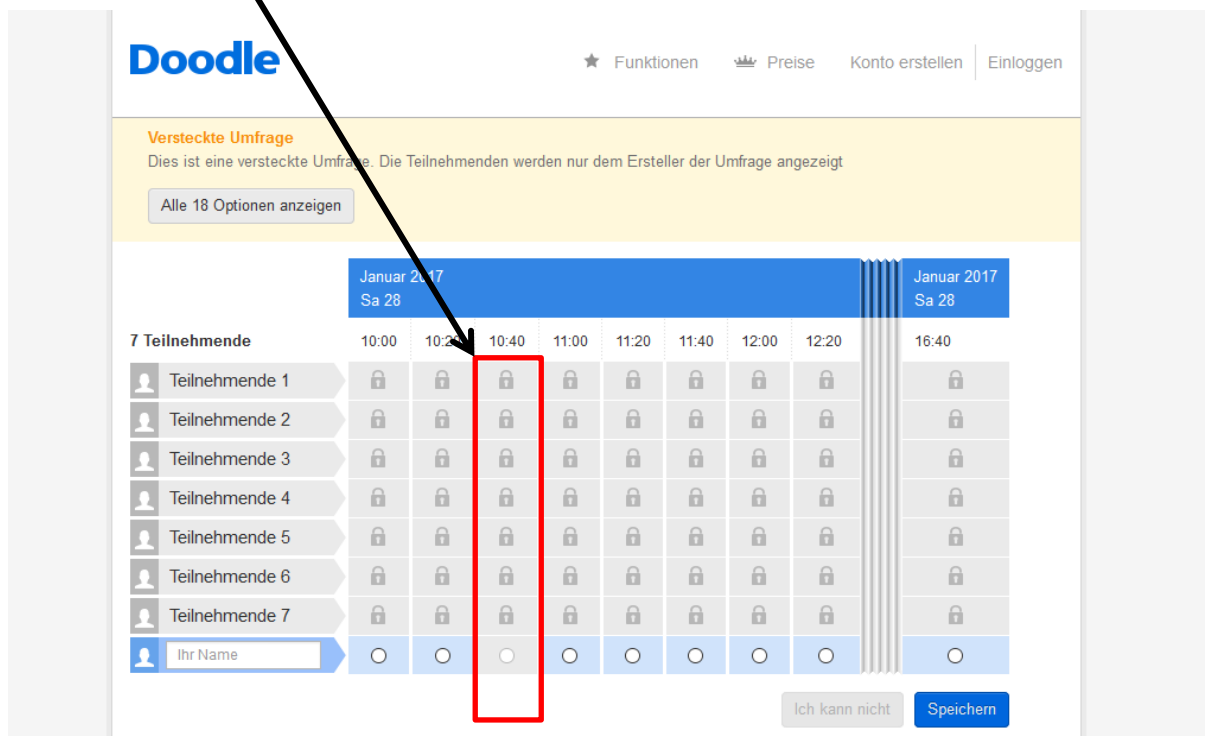

WICHTIG: Trage dich nur einmal in die Doodle Liste ein! Alle anderen Termine werden von uns gelöscht, um den anderen Casting-TeilnehmerInnen die Chance für die Anmeldung zu ermöglichen.